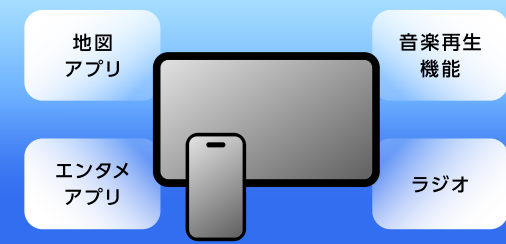

まずは
ディスプレイオーディオ/カーナビの
違いをみる

早見表

項目

一般的なディスプレイオーディオ

従来のカーナビ

※当社 CN-HE02D/WD

つながるナビ

※当社対応機種 (CN-CA01D/WD ほか)